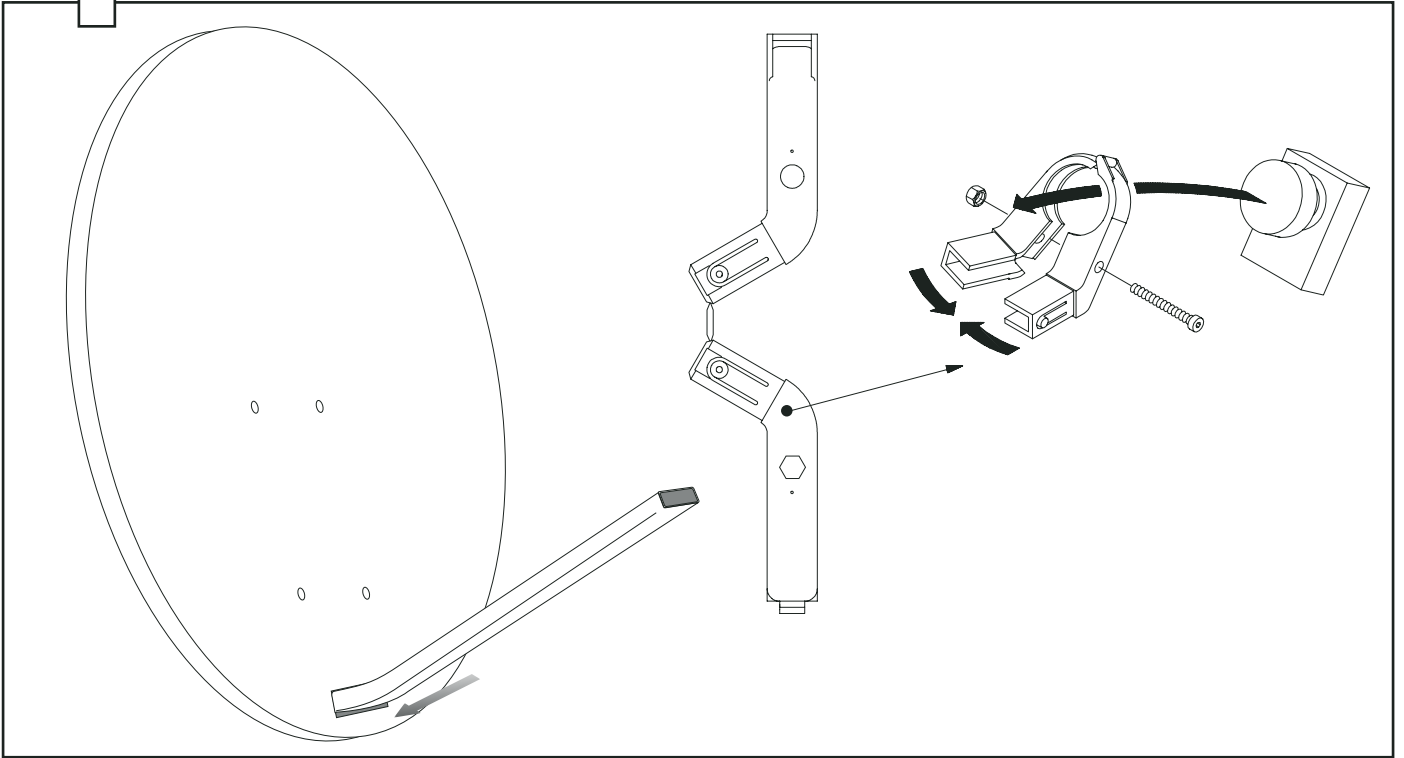


Triax

TD 110 dish

Assembly and mounting instructions
Montageanleitung
Notice de montage
Montagevejledning

1

2

3

4

5

Scale (Az) 195° 200° 205° 210° 215°

Eutelsat - Telecom 2A - 2B
Satellite Position 8°/5° West

Scale (Az) 180° 185° 190° 195° 200° 205° 210°

Hispasat
Satellite Position 30° West

Scale (Az) 210° 215° 220° 225° 230° 235°